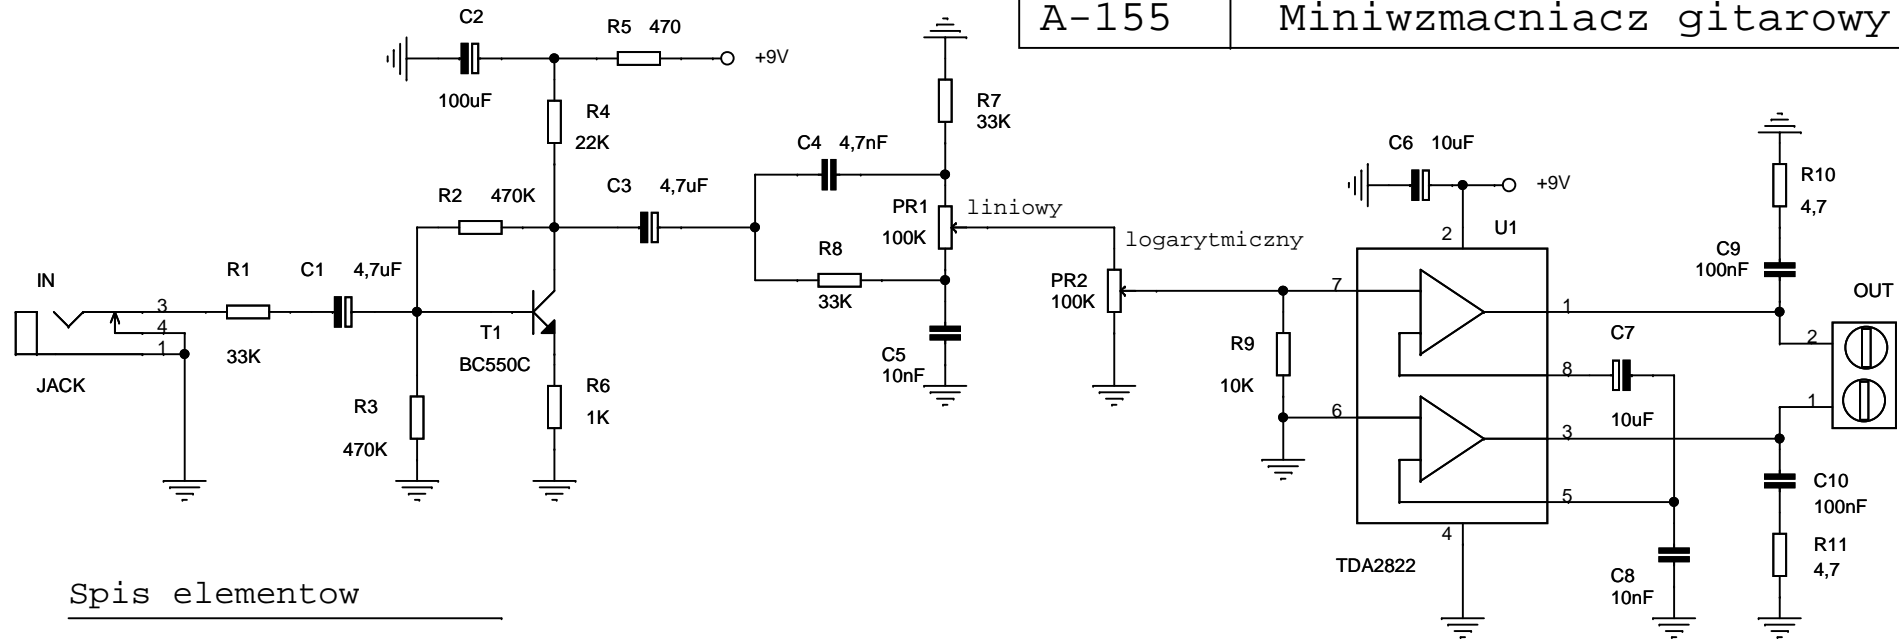

A-155

Miniwzmacniacz gitarowy.

Spis elementów

C1,C3 4,7uF	- sztuk 2	D1.....	1N4007	- sztuk 1
C2,C11 100uF	- sztuk 2	D2 LED	- sztuk 1
C4 4,7nF	- sztuk 1	U1 TDA2822	- sztuk 1
C5,C8 10nF	- sztuk 2	Zlacz	... ARK-2	- sztuk 2
C6,C7 10uF	- sztuk 2	Zlacz JACK	- sztuk 1
C9,C10100nF	- sztuk 2			
R1,R7,R8	... 33K	- sztuk 3			
R2,R3 470K	- sztuk 2			
R4 22K	- sztuk 1			
R5 470	- sztuk 1			
R6 1K	- sztuk 1			
R9 10K	- sztuk 1			
R10,R11	... 4,7	- sztuk 2			
R12 3,3K	- sztuk 1			
PR1 100KB	- sztuk 1			
PR2 100KA	- sztuk 1			
T1 BC550C	- sztuk 1			